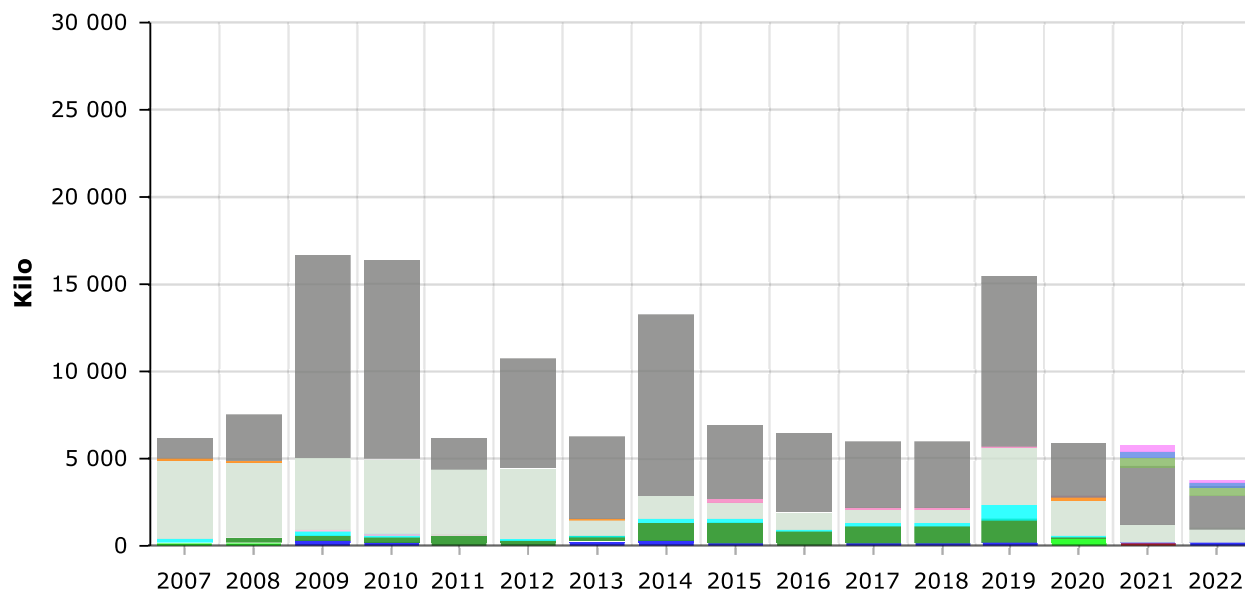

Antall økologiske volumprodukter

Kommentarer

Kaffe til kaffemaskin er økologisk. (Delvis)
Vanskelig å få ut statistikk på økologiske varer.

Avfall og ombruk

Sorteringsgrad

Totalt avfall

Avfallsmengder per avfallskategori