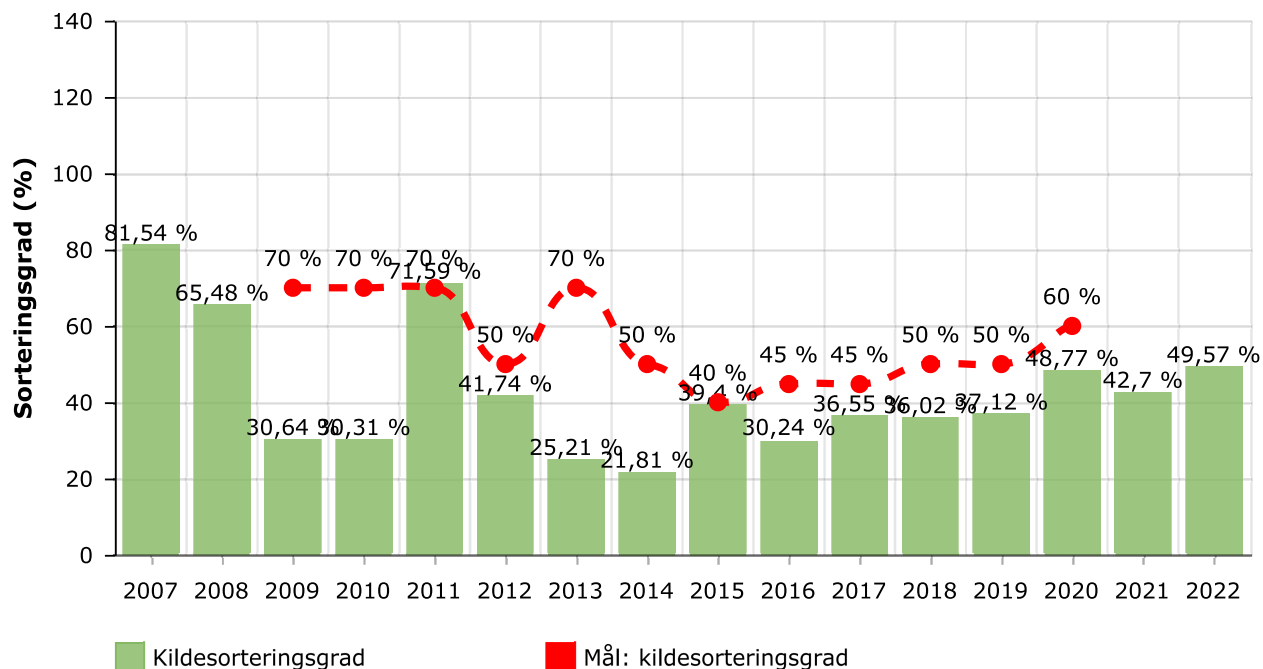

Antall elever og ansatte

Antall miljømerkede produkter

Antall leverandører som har et sertifisert miljøledelsessystem som Miljøfyrtårn, ISO 14001, EMAS eller tilsvarende.

Totale mengder årlig forbrukt papir

Antall økologiske volumprodukter

Kommentarer

Kaffe til kaffemaskin er økologisk. (Delvis)
Vanskelig å få ut statistikk på økologiske varer.

Avfall og ombruk

Sorteringsgrad

Totalt avfall

Avfallsmengder per avfallskategori