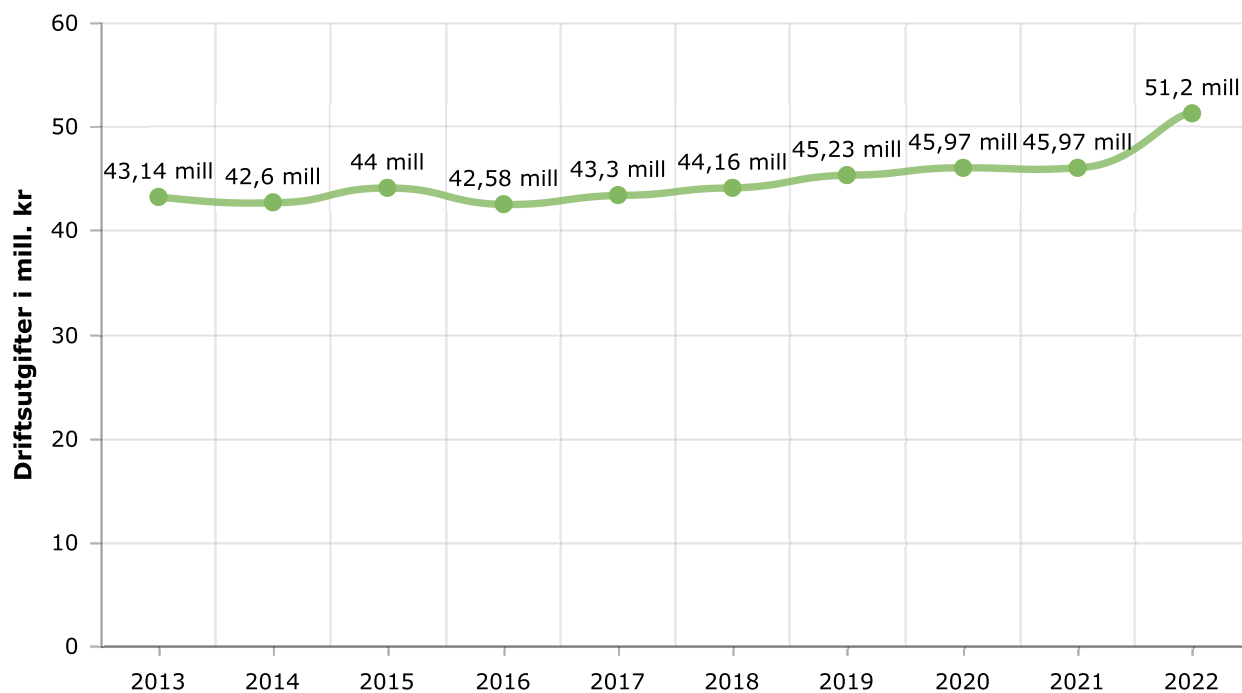

Oslo Voksenopplæring Nydalen

Innrapportering for 2022

Virksomheten sertifiseres etter følgende kriterier:

Felleskriterier (2016), Leietaker, Videregående skole / folkehøgskole

Sertifikat 

Type: 3-årig

Utstedt: 15 jun., 2022

Utløper: 15 jun., 2025

★ Omsetning og årsverk

Årlige driftsutgifter (eksklusive avskrivninger)

↑ 11% fra 2021

Antall årsverk for rapporteringsåret

↑ 3% fra 2021

Antall elever

■ Antall elever