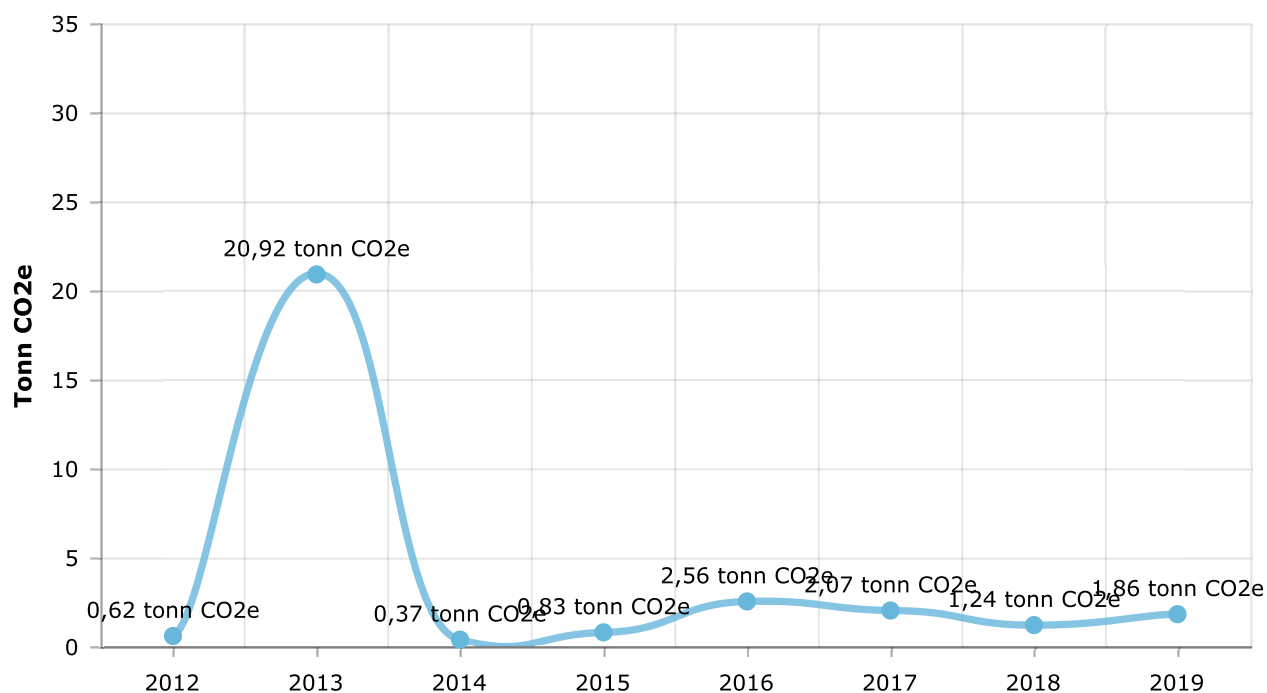

Klimagassutslipp fra flyreiser