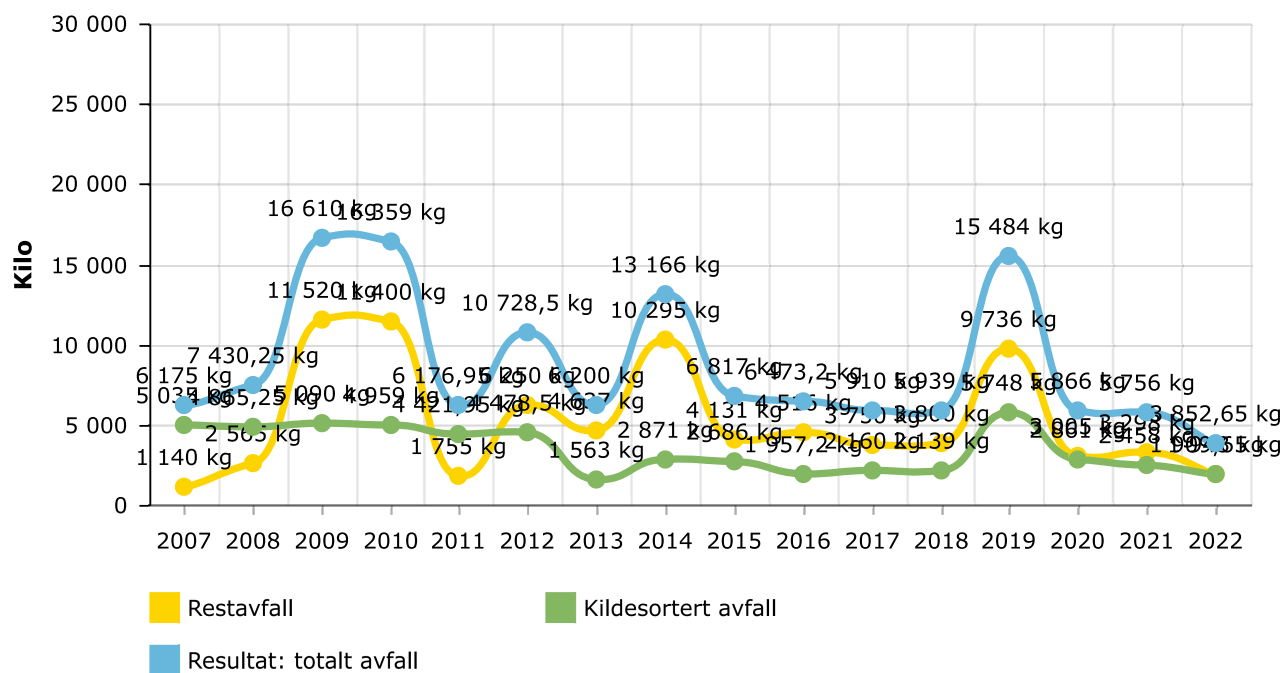

Antall økologiske volumprodukter

Kommentarer

Kaffe til kaffemaskin er økologisk. (Delvis)
Vanskelig å få ut statistikk på økologiske varer.

Avfall og ombruk

Sorteringsgrad

Totalt avfall

Avfallsmengder per avfallskategori