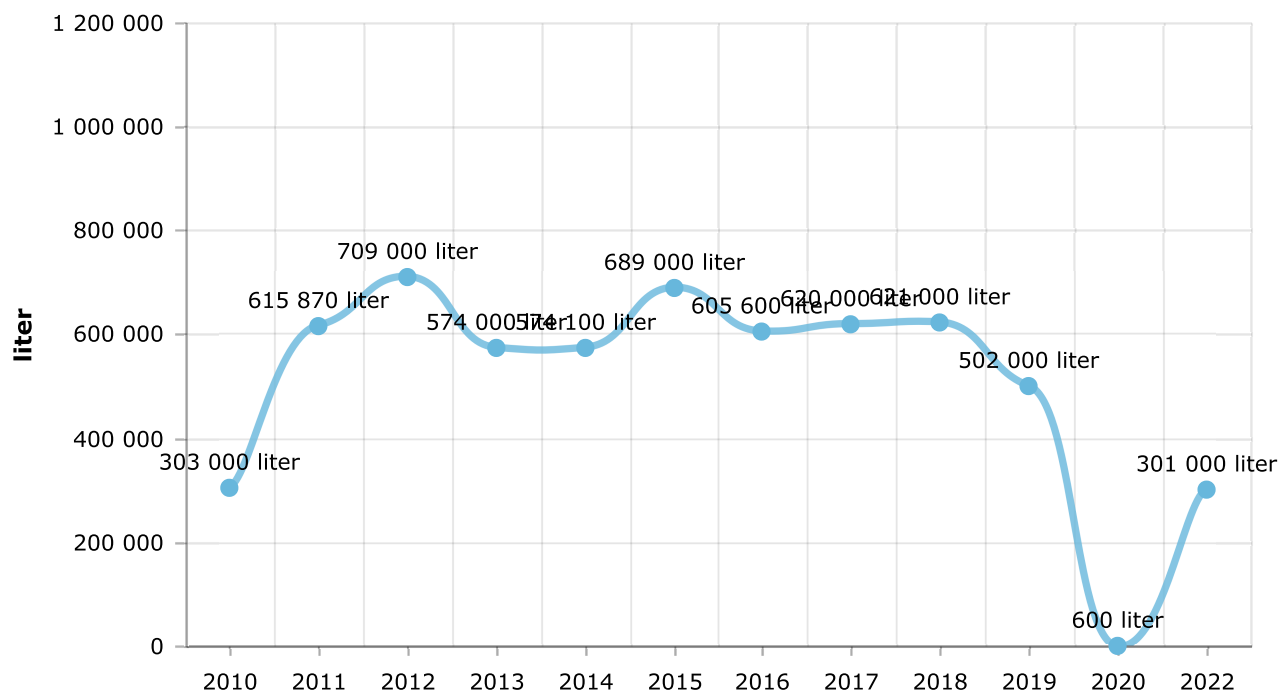

Antall elever og ansatte

Antall miljømerkede produkter

Antall leverandører som har et sertifisert miljøledelsessystem som Miljøfyrtårn, ISO 14001, EMAS eller tilsvarende.

Totale mengder årlig forbrukt papir

- Organisk avfall (utgått indikator)
- Farlig avfall
- EE-avfall
- Matavfall (utgått indikator)
- Glass og metall (utgått indikator)
- Annet (utgått indikator)
- Annet plastavfall (utgått indikator)
- Papir, papp og kartong
- Treavfall
- Emballasjeplast og annen mykplast (utgått indikator)
- Restavfall
- Organisk avfall
- Glass- og metallemballasje
- Plastemballasje
- Masser og uorganisk materiale

Antall kjørte kilometer

Flyreiser

Klimagassutslipp fra flyreiser

Arbeidsmiljø

Sykefravær i prosent

Vannforbruk

Klimagassutslipp totalt

↓ -91% fra 2021